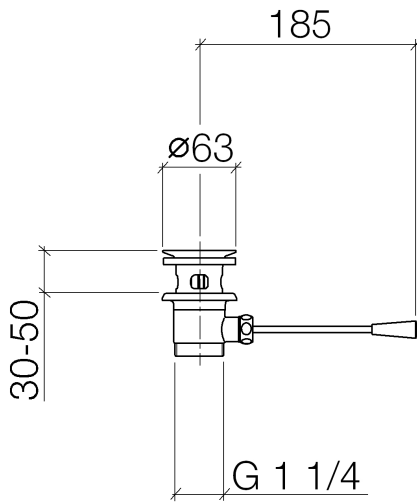

10 300 970

- longueur levier à genou : 185 mm

Convient uniquement à un lavabo avec trop-plein.

S'adapte aux gammes suivantes : IMO, LULU, MADISON, MEM, TARA, CL.1, LISSÉ, VAIA, META, CYO

	Laiton brossé (Or 23cts)	10 300 970-28
	Chrome	10 300 970-00
	Platine brossé	10 300 970-06
	Platine	10 300 970-08
	Laiton (Or 23cts)	10 300 970-09
	Dark Chrome	10 300 970-19
	Or clair	10 300 970-26
	Or clair brossé	10 300 970-27
	Noir mat	10 300 970-33
	Bronze brossé	10 300 970-42
	Champagne brossé (Or 22cts)	10 300 970-46
	Champagne (Or 22cts)	10 300 970-47
	Chrome brossé	10 300 970-93
	Dark Platinum brossé	10 300 970-99

10 300 970

10 300 970

Les pièces pour les autres finitions peuvent être trouvées ici : Chrome

Liste des pièces de rechange

N°	Article Numéro	Désignation	Fréquence de montage	Délai de livraison
1	90 11 01 026 00-28	tasse	1	20
2	04 31 20 016 00-28	bonde de fond	1	-
La pièce de rechange ne peut plus être commandée, veuillez commander l'article de remplacement				
3	04 28 10 026 00 90	accessoires	1	2
4	09 14 03 025 90	joint	1	2
5	09 11 01 023-28	tasse	1	20
6	09 14 05 040 90	joint	1	2
7	09 31 09 055-28	tige	1	20
8	09 30 11 049 90	rondelle	1	2
9	09 23 30 003-28	écrou	1	20
10	09 20 01 040-28	poignée	1	20