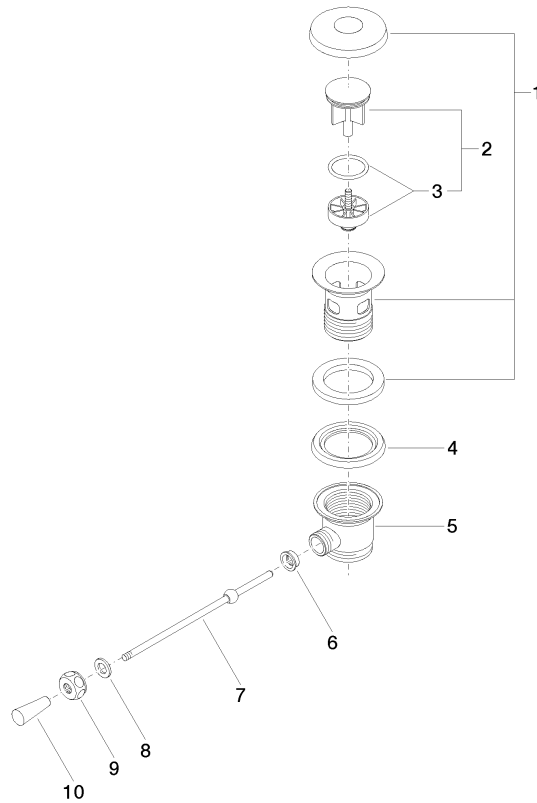

10 300 970

- longueur levier à genou : 185 mm

Convient uniquement à un lavabo avec trop-plein.

S'adapte aux gammes suivantes : IMO, LULU, MADISON, MEM, TARA, CL.1, LISSÉ, VAIA, META, CYO

	Laiton brossé (Or 23cts)	10 300 970-28
	Chrome	10 300 970-00
	Platine brossé	10 300 970-06
	Platine	10 300 970-08
	Laiton (Or 23cts)	10 300 970-09
	Dark Chrome	10 300 970-19
	Or clair	10 300 970-26
	Or clair brossé	10 300 970-27
	Noir mat	10 300 970-33
	Bronze brossé	10 300 970-42
	Champagne brossé (Or 22cts)	10 300 970-46
	Champagne (Or 22cts)	10 300 970-47
	Chrome brossé	10 300 970-93
	Dark Platinum brossé	10 300 970-99

10 300 970

10 300 970

Les pièces pour les autres finitions peuvent être trouvées ici : Chrome

Liste des pièces de rechange

N°	Article Numéro	Désignation	Fréquence de montage	Délai de livraison
1	90 11 01 026 00-28	tasse	1	20
2	04 31 20 016 00-28	bonde de fond	1	-
La pièce de rechange ne peut plus être commandée, veuillez commander l'article de remplacement				
3	04 28 10 026 00 90	accessoires	1	2
4	09 14 03 025 90	joint	1	2
5	09 11 01 023-28	tasse	1	20
6	09 14 05 040 90	joint	1	2
7	09 31 09 055-28	tige	1	20
8	09 30 11 049 90	rondelle	1	2
9	09 23 30 003-28	écrou	1	20
10	09 20 01 040-28	poignée	1	20